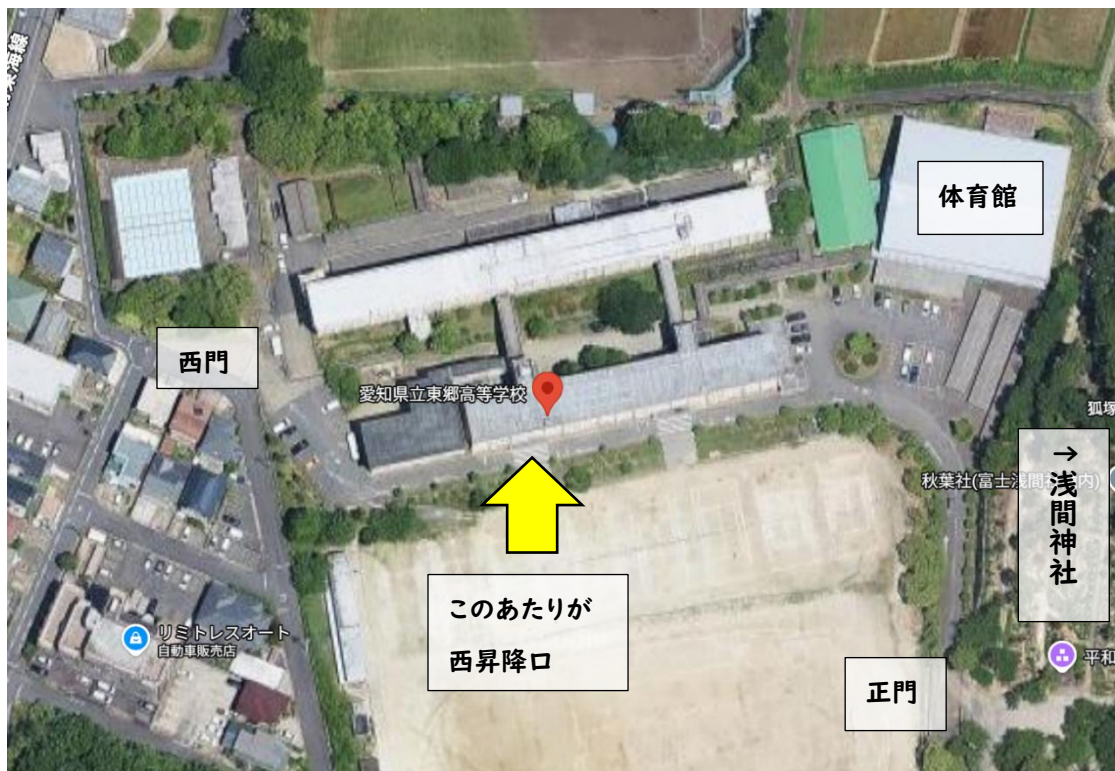

【東郷高校】デッサン・クロッキー教室参加者の皆さんへの連絡事項

集 合： 本校西昇降口に9:30から9:50の間にお越しください。

内 容： デッサンは石膏像または静物を選択して描き、クロッキーは人物を描きます。

持ち物： 濃さがB以上の鉛筆2, 3本、上履き、靴をいれるビニール袋、飲み物

服 装： 暑さが予想されますので、私服や体操服など動きやすい服装でお越しください。

≪日程詳細≫

9:30～ 西昇降口開錠

9:50～ 出欠確認、美術コース紹介、本日の流れの説明

10:00～ 分かれて活動開始

12:00 活動終了、諸連絡（終了後は、美術室の見学や教員への質問も可能）

12:30 完全終了

集合場所の地図(航空写真より)

自転車で来る場合

体育館前の来客用駐輪場を使用してください。

自動車での送迎の場合

正門(浅間神社さん側)から入り、体育館前駐車場とその周辺でお子様を下すようにしてください。
当日は、他の部も活動しています。校内を移動する際はご注意ください。