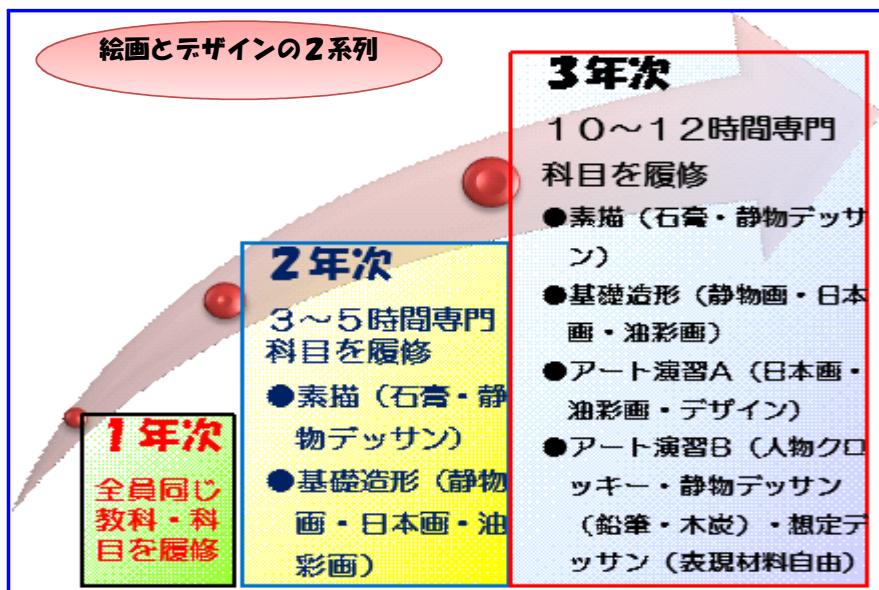

愛知県立東郷高校に新しいコースを設置！

平成29年度入学生から**美術コース**を開設

☆美術コースのねらい

- ・全国の国公私立の芸大・美大・教育大等の美術コースへの進学を可能にします。
- ・将来、教員等の指導者を目指す人材を育成します。

☆美術コースの概要

- 1 基礎学力の充実**
1年次は全員同じ教科・科目を履修します。2年次から進路希望に応じて科目の選択をします。
- 2 2年次から美術コース選択**
2年生への進級時にコースを確定しますので、1年次はじっくりと進路について考えることができます。
- 3 きめ細かな実技指導**
定員20名程度の少人数教育を行います。絵画（日本画・油彩画）とデザイン（ビジュアルデザイン・アニメ）の2系列に分かれ、きめ細かな実践的な指導が受けられます。
- 4 外部機関との連携で専門性を深化**
名古屋造形大学と高大連携の協定を結んでいます。さらに、愛知県立芸術大学とも連携を進めています。また、3年次には県内外の美術館等で研修を予定しています