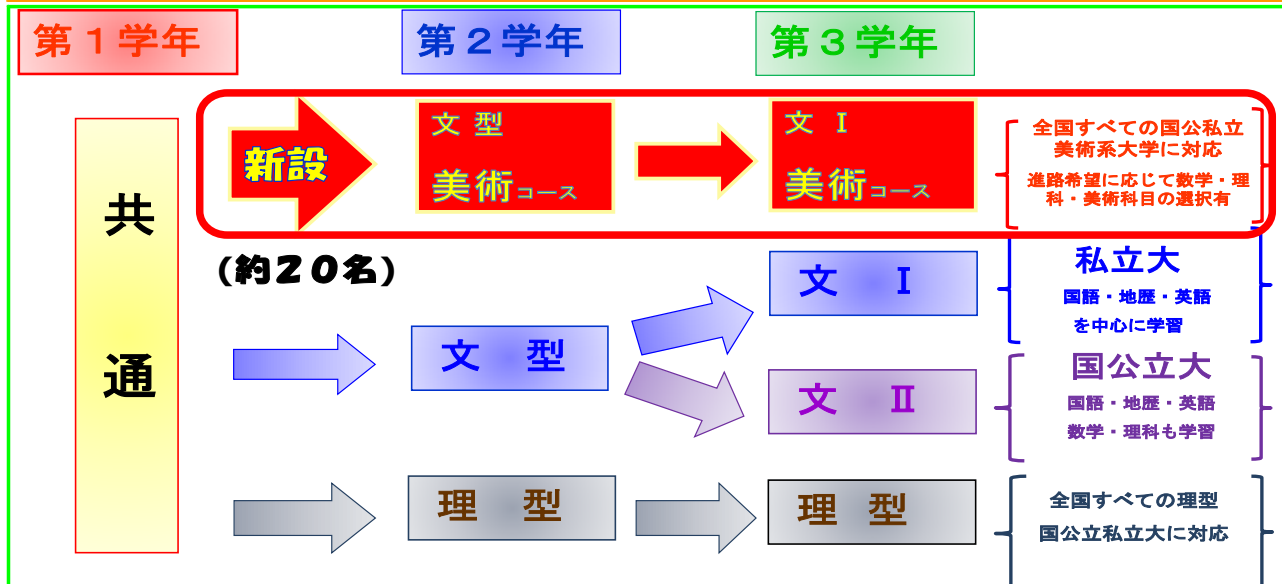

愛知県立東郷高校に新しいコースを設置！

平成29年度入学生から**美術コース**を開設

☆美術コースのねらい

- ・全国の国公私立の芸大・美大・教育大等の美術コースへの進学を可能にします。
- ・将来、教員等の指導者を目指す人材を育成します。

☆美術コースの概要

- 1 基礎学力の充実**
1年次は全員同じ教科・科目を履修します。2年次から進路希望に応じて科目の選択をします。
- 2 2年次から美術コース選択**
2年生への進級時にコースを確定しますので、1年次はじっくりと進路について考えることができます。
- 3 きめ細かな実技指導**
定員20名程度の少人数教育を行います。絵画（日本画・油彩画）とデザイン（ビジュアルデザイン・アニメ）の2系列に分かれ、きめ細かな実践的な指導が受けられます。
- 4 外部機関との連携で専門性を深化**
名古屋造形大学と高大連携の協定を結んでいます。さらに、愛知県立芸術大学とも連携を進めています。また、3年次には県内外の美術館等で研修を予定しています